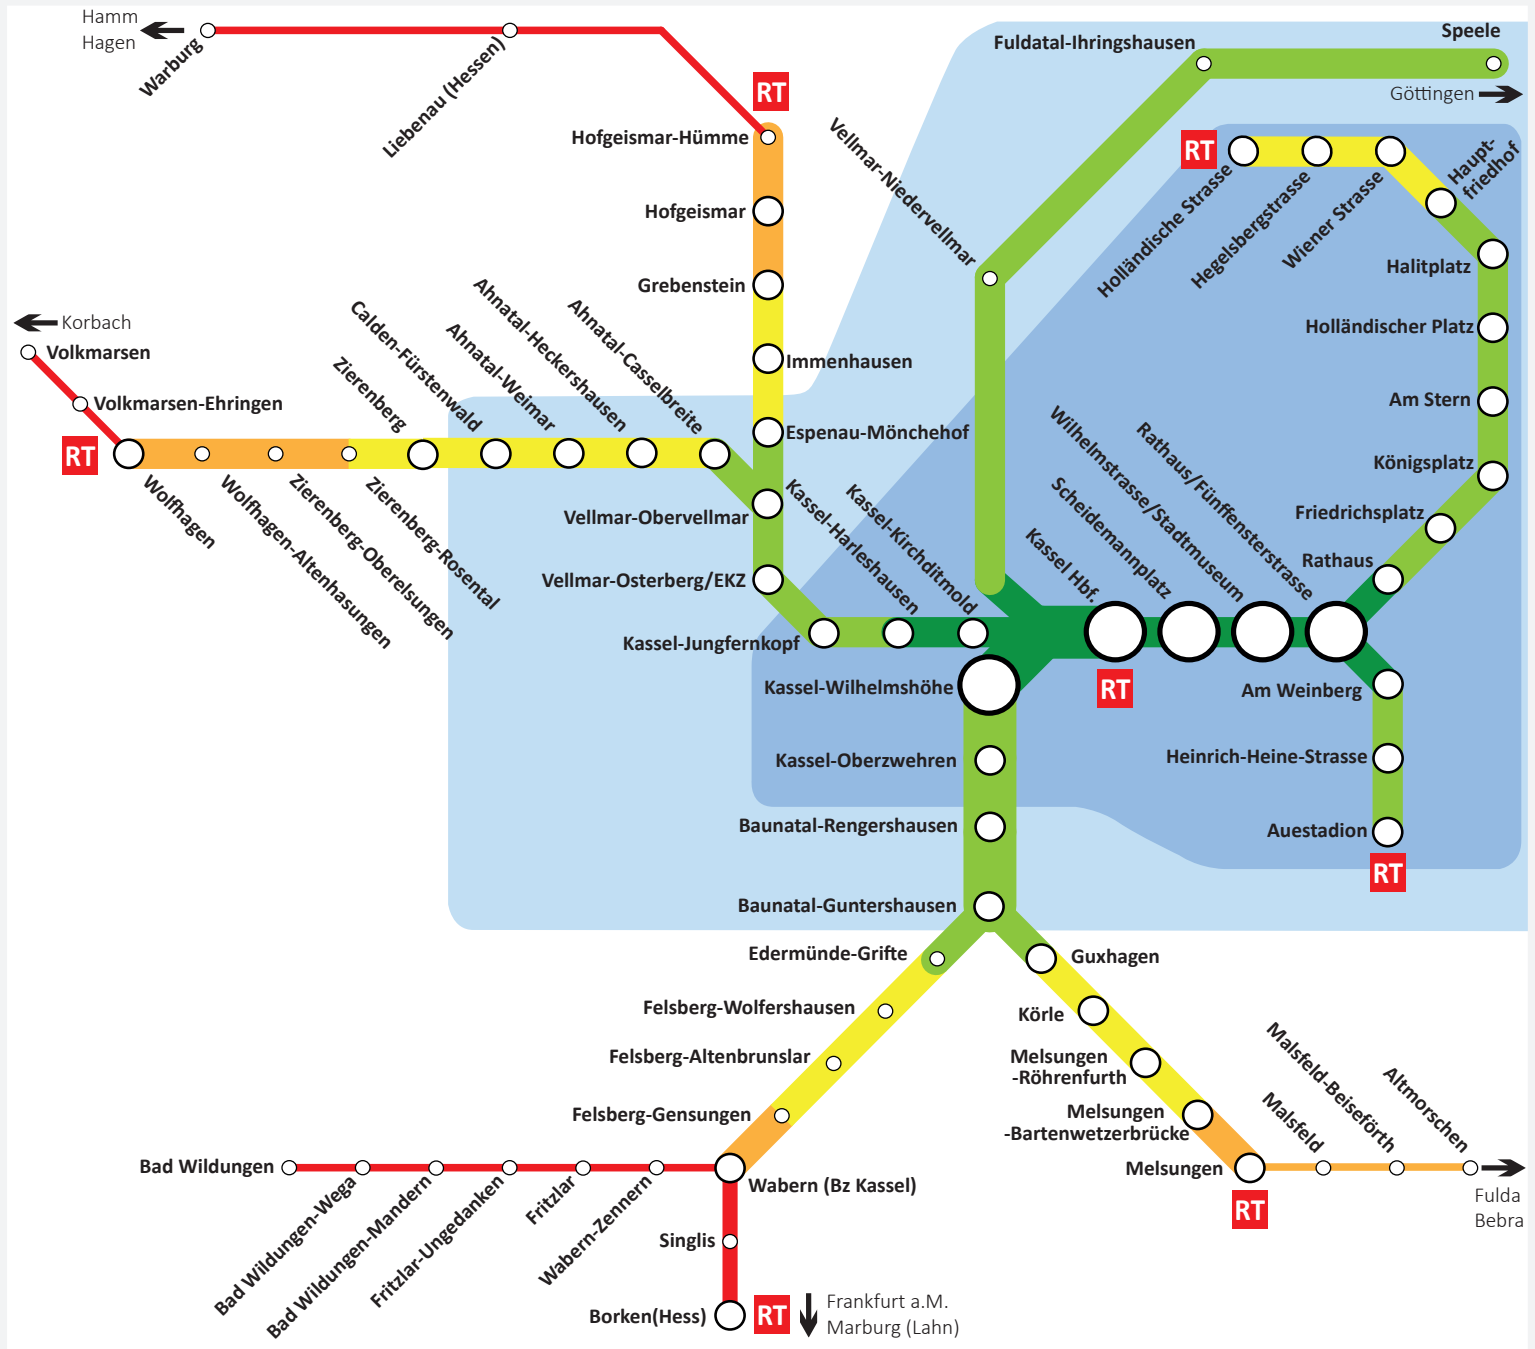

Das RegioTram-Netz Nordhessen - Vollschematisch

Fahrzeit ab Kassel Hauptbahnhof - Züge pro Tag

Fahrzeit ab Kassel Hbf. in Minuten

RT RegioTram-Wendepunkt

Stadtgebiet Kassel

KasselPlus-Gebiet

Züge pro Tag

Auf Eisenbahnstrecke fahrend

An Bahnhof haltend