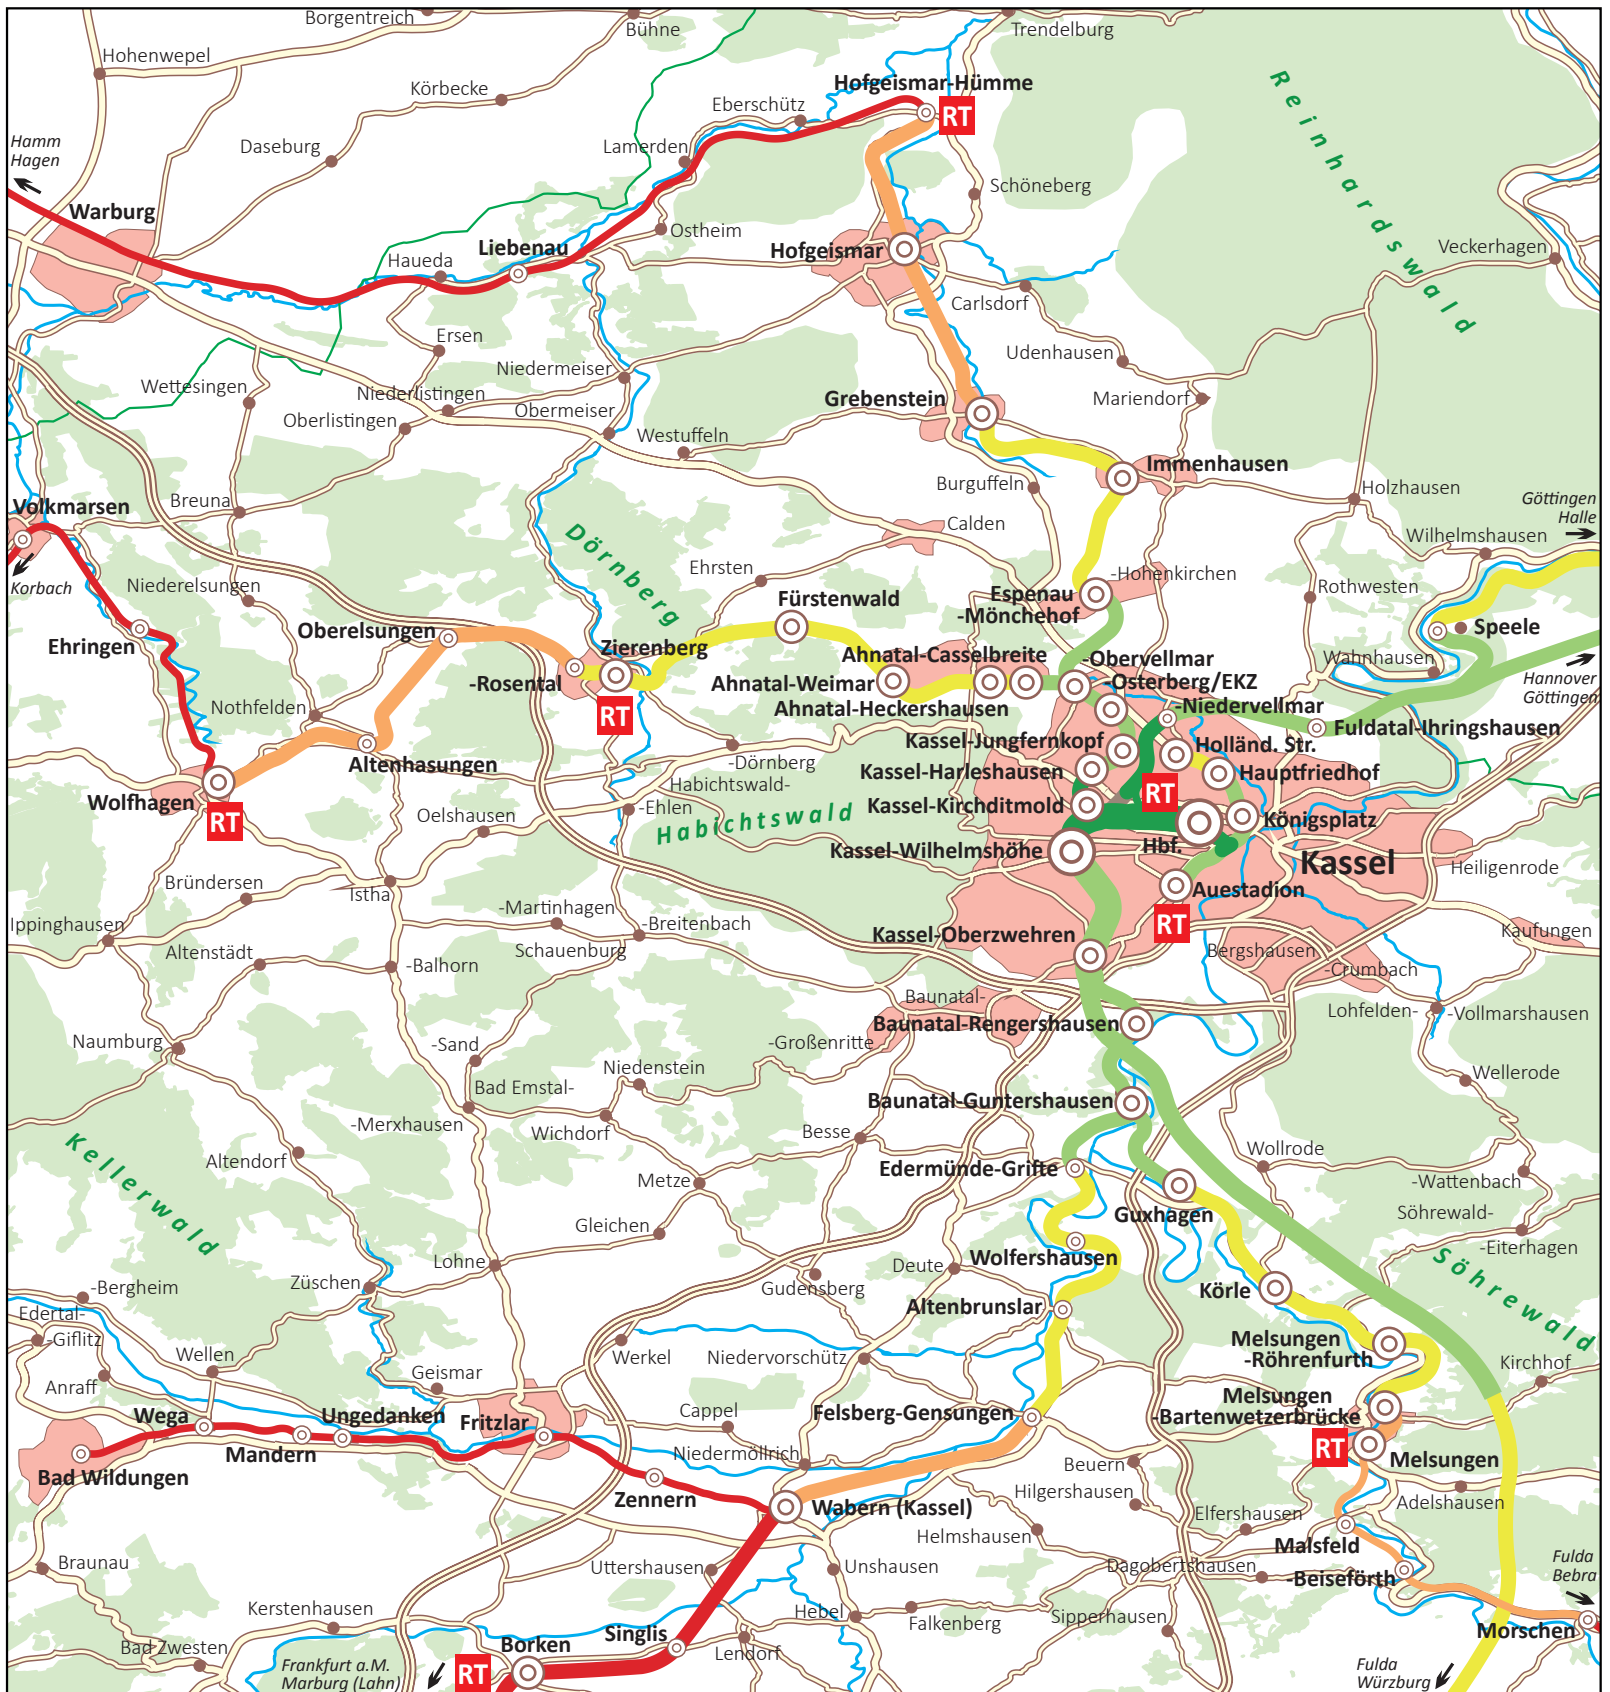

# Das RegioTram-Netz Nordhessen - Topographisch

## Fahrzeit ab Kassel Hauptbahnhof - Züge pro Tag

### Legende

Masstab 1 : 265 000

Fahrzeit ab Kassel Hbf. in Minuten

Züge pro Tag

**RT** RegioTram-Wendepunkt

○ ○ ○ An Bahnhof haltend

(Bahnhofsnamen sind fett gedruckt, in der Innenstadt von Kassel werden nur ausgewählte Haltestellen abgebildet)

■ Siedlung

== Autobahn

~ Fluss

■ Wald

== Bundesstrasse

~ Landesgrenze

== Landstrasse

● Ortschaft