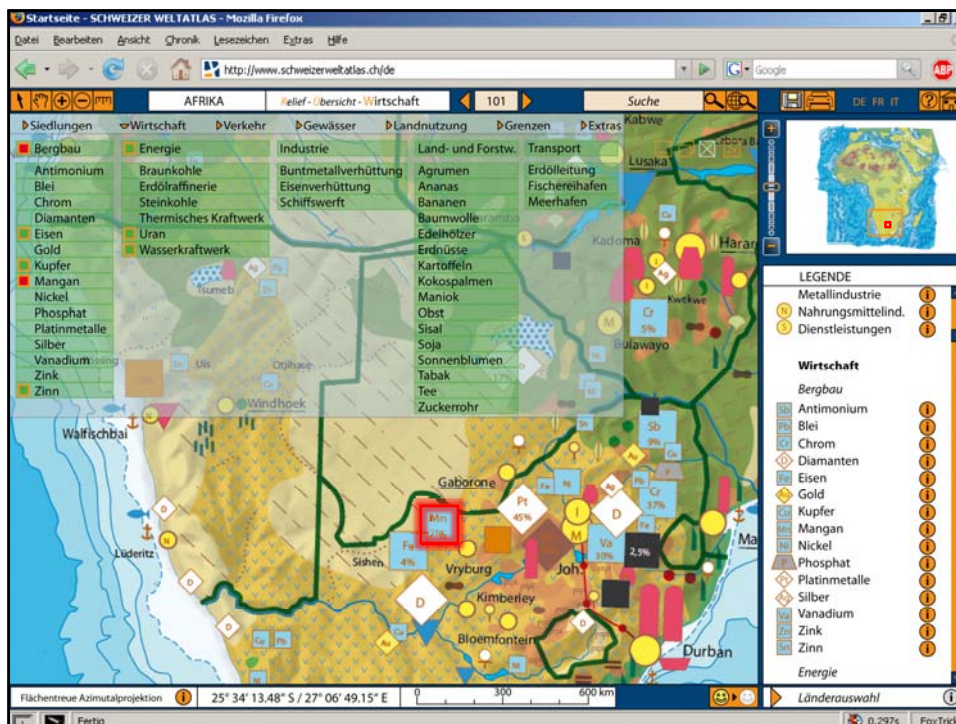

Bachelorarbeit
Samuel Romer

INSTITUTE
of **CARTOGRAPHY**

Persönliche Zielsetzungen

- Übersichtlichkeit verbessern
- Mehrfachverwendung von Objektebenen
- Geeignete Benutzeroberfläche

Südliches Afrika: Wirtschaft – Übersicht – Relief 21.05.2008

12 Objekte!

ETH
Eidgenössische Technische Hochschule Zürich
Swiss Federal Institute of Technology Zurich

Bachelorarbeit
Samuel Romer

INSTITUTE
of **CARTOGRAPHY**

Südliches Afrika: Wirtschaft – Übersicht – Relief 21.05.2008