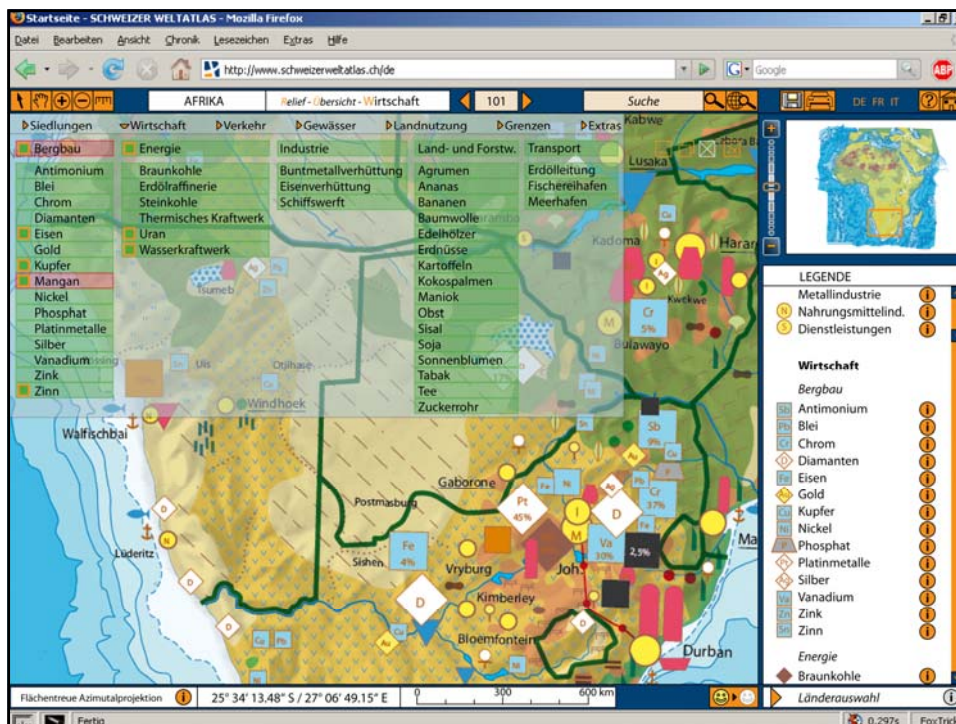

Bachelorarbeit
Samuel Romer

INSTITUTE
of **CARTOGRAPHY**

Südliches Afrika: Wirtschaft – Übersicht – Relief 21.05.2008

Aufgabenstellung

Gestaltungs- und Nutzungskonzept

- Zusatzinformationen
- Optimierung der Grundlagedaten
- Nutzungsmöglichkeiten im Unterricht
- Darstellung ausgewählter Funktionen

Bachelorarbeit
Samuel Romer

INSTITUTE
of **CARTOGRAPHY**

Persönliche Zielsetzungen

- Übersichtlichkeit verbessern
- Mehrfachverwendung von Objektebenen
- Geeignete Benutzeroberfläche

Südliches Afrika: Wirtschaft – Übersicht – Relief 21.05.2008

12 Objekte!

ETH
Eidgenössische Technische Hochschule Zürich
Swiss Federal Institute of Technology Zurich

Bachelorarbeit
Samuel Romer

INSTITUTE
of **CARTOGRAPHY**

Südliches Afrika: Wirtschaft – Übersicht – Relief 21.05.2008