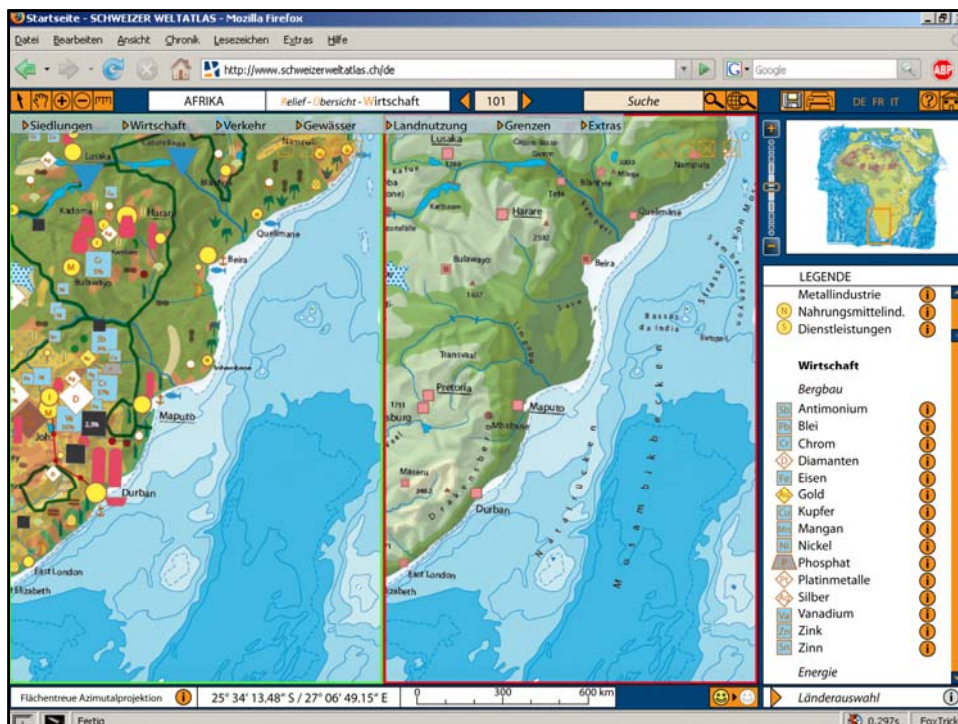

Bachelorarbeit
Samuel Romer

INSTITUTE
of **CARTOGRAPHY**

Persönliche Zielsetzungen

- Übersichtlichkeit verbessern
- Mehrfachverwendung von Objektebenen
- Geeignete Benutzeroberfläche

Südliches Afrika: Wirtschaft – Übersicht – Relief 21.05.2008

12 Objekte!

ETH
Eidgenössische Technische Hochschule Zürich
Swiss Federal Institute of Technology Zurich

Bachelorarbeit
Samuel Romer

INSTITUTE
of **CARTOGRAPHY**

Südliches Afrika: Wirtschaft – Übersicht – Relief 21.05.2008