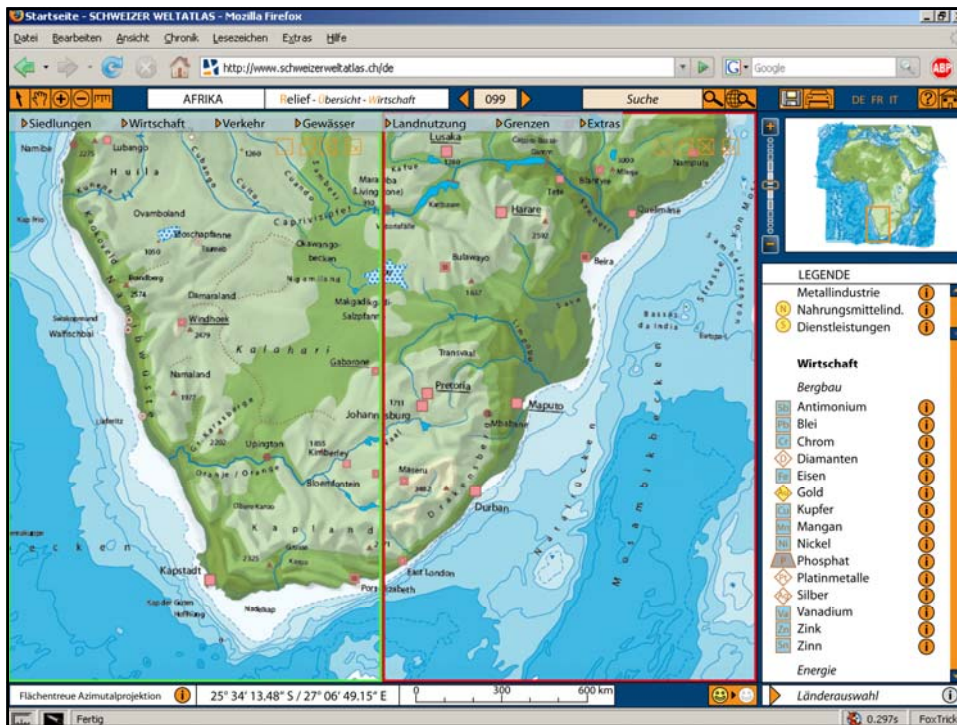

Bachelorarbeit
Samuel Romer

INSTITUTE
of **CARTOGRAPHY**

Persönliche Zielsetzungen

- Übersichtlichkeit verbessern
- Mehrfachverwendung von Objektebenen
- Geeignete Benutzeroberfläche

Südliches Afrika: Wirtschaft – Übersicht – Relief 21.05.2008

12 Objekte!

ETH
Eidgenössische Technische Hochschule Zürich
Swiss Federal Institute of Technology Zurich

Bachelorarbeit
Samuel Romer

INSTITUTE
of **CARTOGRAPHY**

Südliches Afrika: Wirtschaft – Übersicht – Relief 21.05.2008