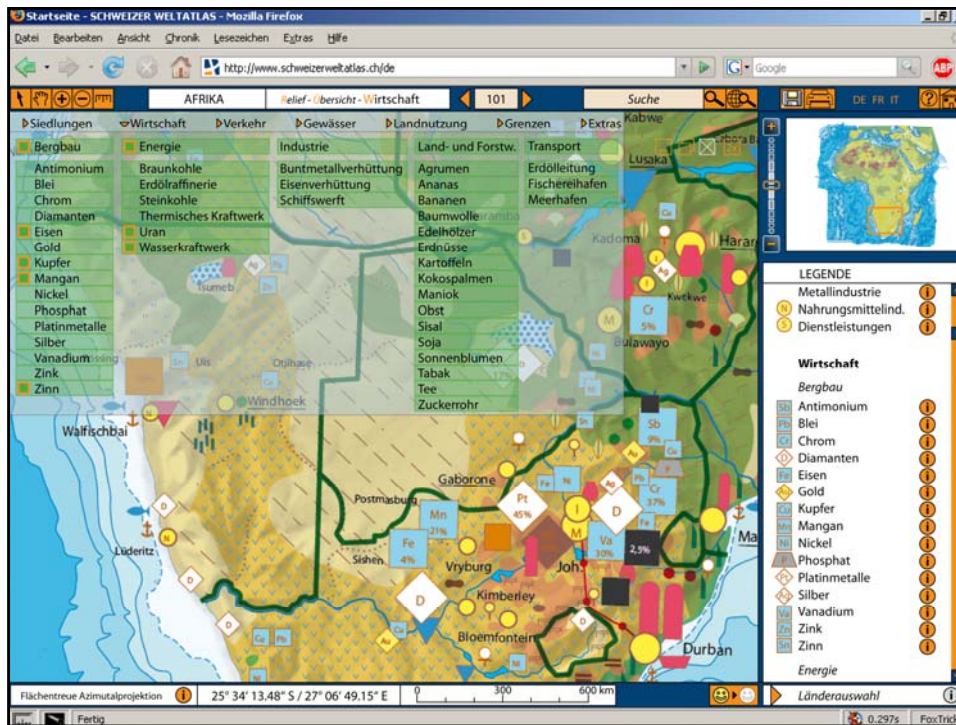

Bachelorarbeit
Samuel Romer

INSTITUTE
of **CARTOGRAPHY**

Persönliche Zielsetzungen

- Übersichtlichkeit verbessern
- Mehrfachverwendung von Objektebenen
- Geeignete Benutzeroberfläche

Südliches Afrika: Wirtschaft – Übersicht – Relief 21.05.2008

12 Objekte!

ETH
Eidgenössische Technische Hochschule Zürich
Swiss Federal Institute of Technology Zurich

Bachelorarbeit
Samuel Romer

INSTITUTE
of **CARTOGRAPHY**

Südliches Afrika: Wirtschaft – Übersicht – Relief 21.05.2008