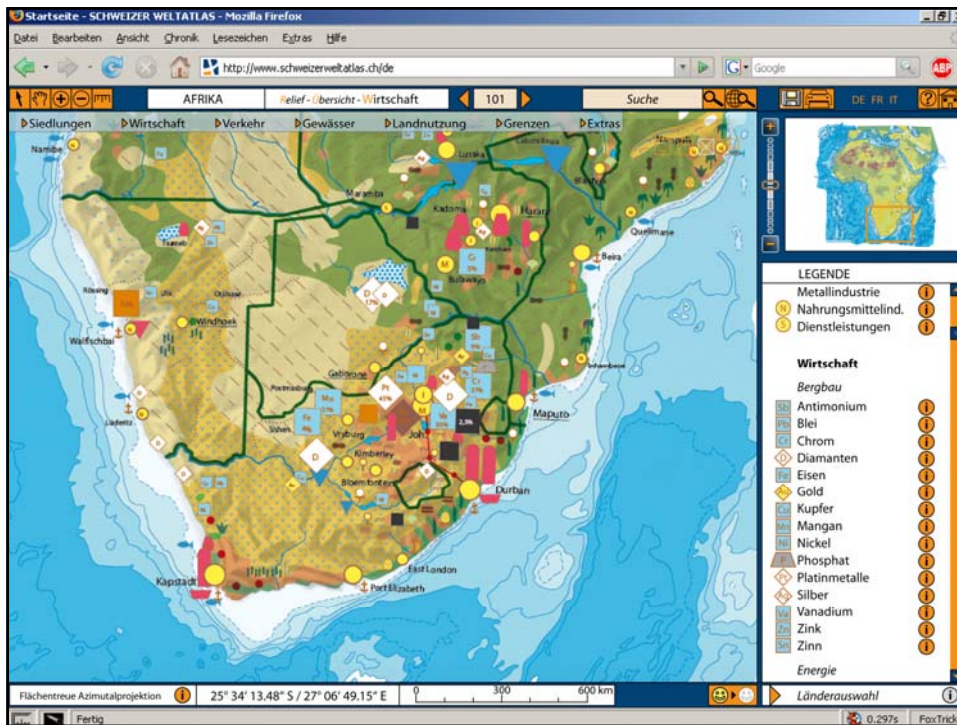

Bachelorarbeit
Samuel Romer

INSTITUTE
of **CARTOGRAPHY**

Südliches Afrika: Wirtschaft – Übersicht – Relief 21.05.2008

? ? ? ? ?
? ? ? **Konzept** ? ?
? ? ? ? ?
? ? ? ? ?

ETH
Eidgenössische Technische Hochschule Zürich
Swiss Federal Institute of Technology Zurich

Bachelorarbeit
Samuel Romer

INSTITUTE
of **CARTOGRAPHY**

Persönliche Zielsetzungen

- Übersichtlichkeit verbessern
- Mehrfachverwendung von Objektebenen
- Geeignete Benutzeroberfläche

Südliches Afrika: Wirtschaft – Übersicht – Relief 21.05.2008

12 Objekte!

ETH
Eidgenössische Technische Hochschule Zürich
Swiss Federal Institute of Technology Zurich

Bachelorarbeit
Samuel Romer

INSTITUTE
of **CARTOGRAPHY**

Südliches Afrika: Wirtschaft – Übersicht – Relief 21.05.2008