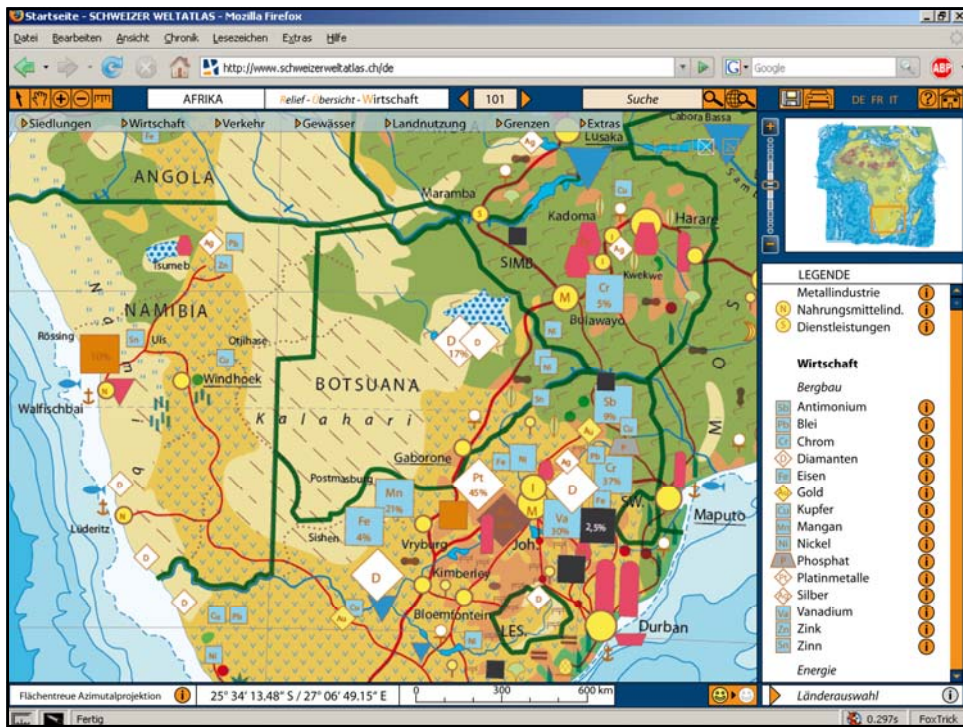

Bachelorarbeit
Samuel Romer

INSTITUTE
of **CARTOGRAPHY**

Persönliche Zielsetzungen

- Übersichtlichkeit verbessern
- Mehrfachverwendung von Objektebenen
- Geeignete Benutzeroberfläche

Südliches Afrika: Wirtschaft – Übersicht – Relief 21.05.2008

12 Objekte!

ETH
Eidgenössische Technische Hochschule Zürich
Swiss Federal Institute of Technology Zurich

Bachelorarbeit
Samuel Romer

INSTITUTE
of **CARTOGRAPHY**

Südliches Afrika: Wirtschaft – Übersicht – Relief 21.05.2008