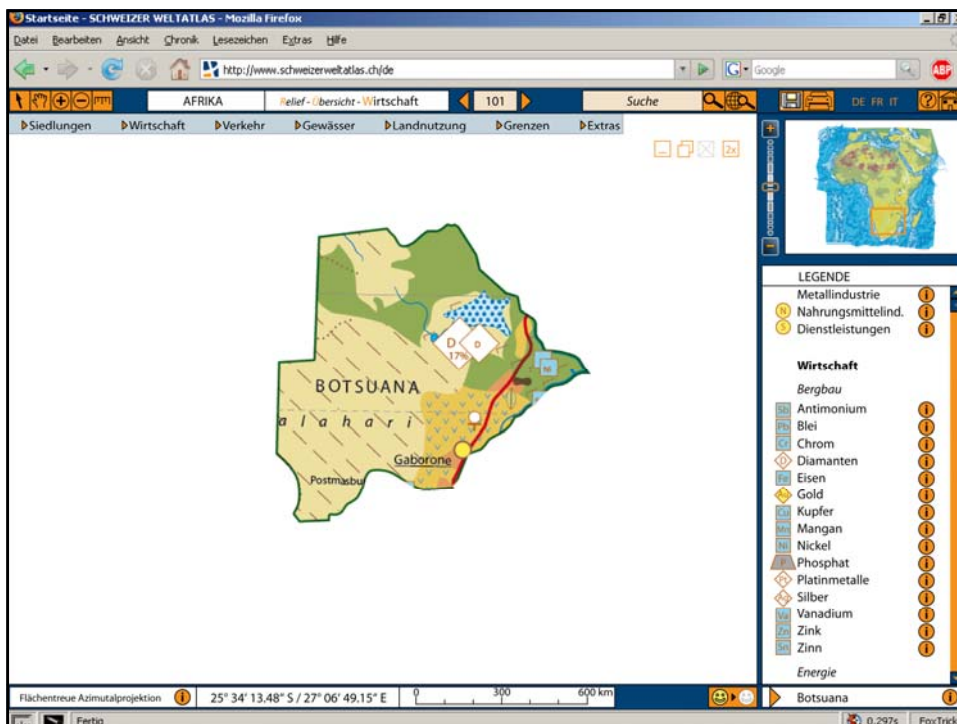

Bachelorarbeit
Samuel Romer

INSTITUTE
of **CARTOGRAPHY**

Persönliche Zielsetzungen

- Übersichtlichkeit verbessern
- Mehrfachverwendung von Objektebenen
- Geeignete Benutzeroberfläche

Südliches Afrika: Wirtschaft – Übersicht – Relief 21.05.2008

12 Objekte!

ETH
Eidgenössische Technische Hochschule Zürich
Swiss Federal Institute of Technology Zurich

Bachelorarbeit
Samuel Romer

INSTITUTE
of **CARTOGRAPHY**

Südliches Afrika: Wirtschaft – Übersicht – Relief 21.05.2008