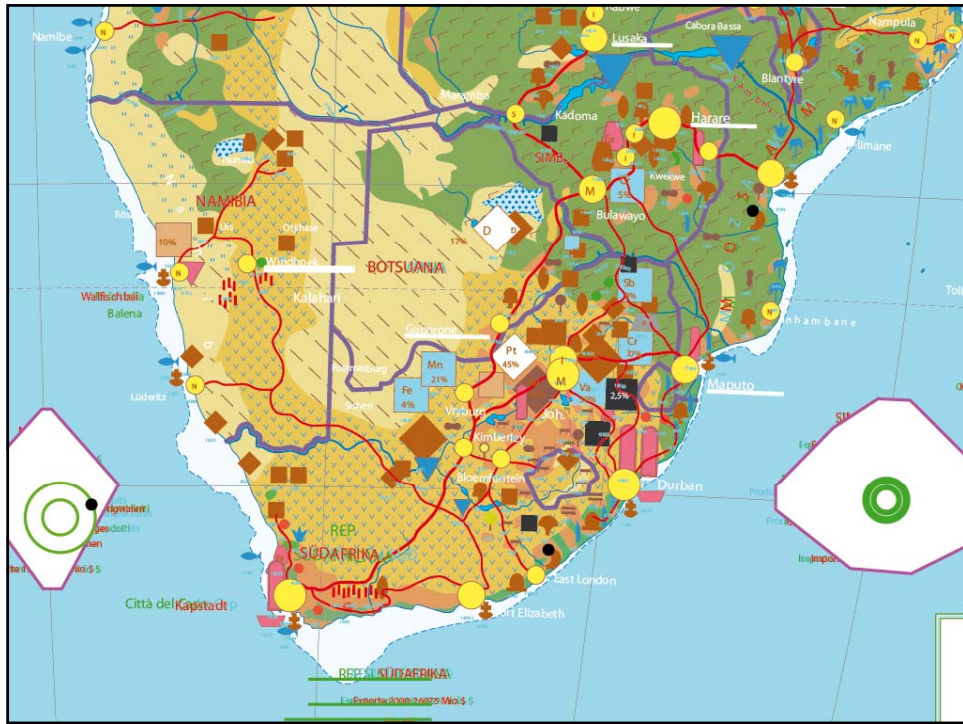

Bachelorarbeit
Samuel Romer

INSTITUTE
of **CARTOGRAPHY**

Südliches Afrika: Wirtschaft – Übersicht – Relief 21.05.2008

? ? ? ? ?
? ? ? **Konzept** ? ?
? ? ? ? ?
? ? ? ? ?

ETH
Eidgenössische Technische Hochschule Zürich
Swiss Federal Institute of Technology Zurich

Bachelorarbeit
Samuel Romer

INSTITUTE
of **CARTOGRAPHY**

Persönliche Zielsetzungen

- Übersichtlichkeit verbessern
- Mehrfachverwendung von Objektebenen
- Geeignete Benutzeroberfläche

Südliches Afrika: Wirtschaft – Übersicht – Relief 21.05.2008

12 Objekte!

ETH
Eidgenössische Technische Hochschule Zürich
Swiss Federal Institute of Technology Zurich

Bachelorarbeit
Samuel Romer

INSTITUTE
of **CARTOGRAPHY**

Südliches Afrika: Wirtschaft – Übersicht – Relief 21.05.2008