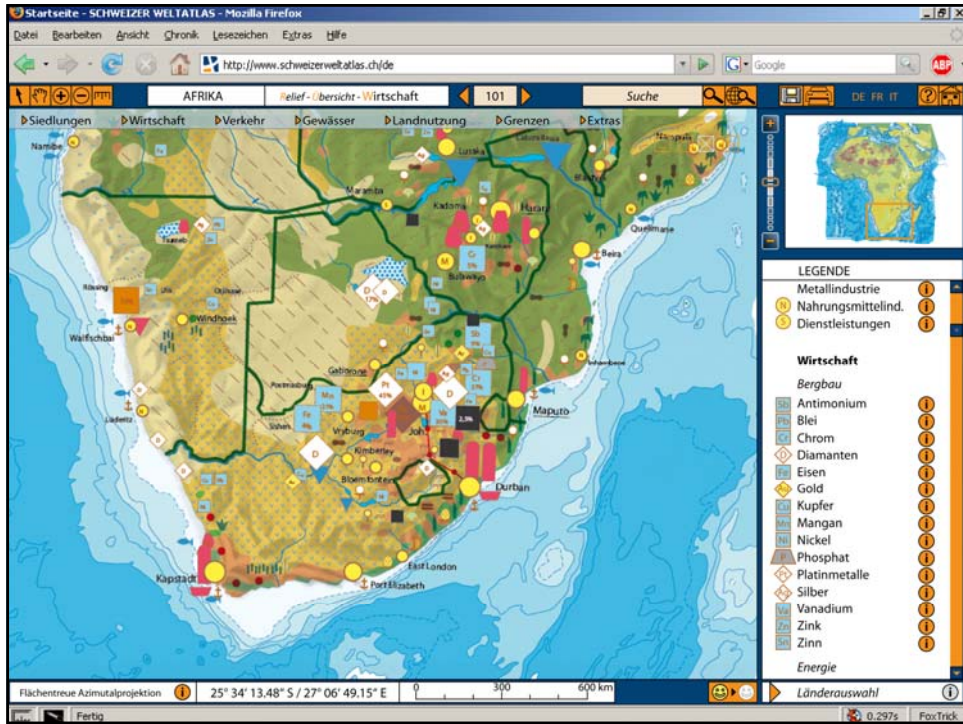

Bachelorarbeit
Samuel Romer

INSTITUTE
of **CARTOGRAPHY**

Persönliche Zielsetzungen

- Übersichtlichkeit verbessern
- Mehrfachverwendung von Objektebenen
- Geeignete Benutzeroberfläche

Südliches Afrika: Wirtschaft – Übersicht – Relief 21.05.2008

12 Objekte!

ETH
Eidgenössische Technische Hochschule Zürich
Swiss Federal Institute of Technology Zurich

Bachelorarbeit
Samuel Romer

INSTITUTE
of **CARTOGRAPHY**

Südliches Afrika: Wirtschaft – Übersicht – Relief 21.05.2008