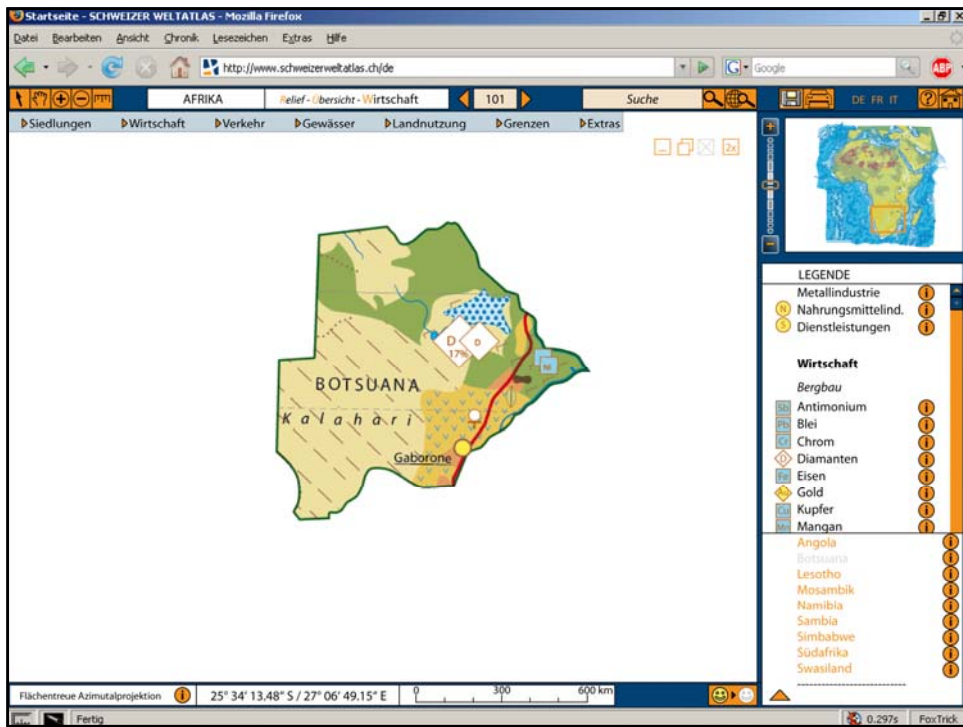

Bachelorarbeit
Samuel Romer

INSTITUTE
of **CARTOGRAPHY**

Persönliche Zielsetzungen

- Übersichtlichkeit verbessern
- Mehrfachverwendung von Objektebenen
- Geeignete Benutzeroberfläche

Südliches Afrika: Wirtschaft – Übersicht – Relief 21.05.2008

12 Objekte!

ETH
Eidgenössische Technische Hochschule Zürich
Swiss Federal Institute of Technology Zurich

Bachelorarbeit
Samuel Romer

INSTITUTE
of **CARTOGRAPHY**

Südliches Afrika: Wirtschaft – Übersicht – Relief 21.05.2008