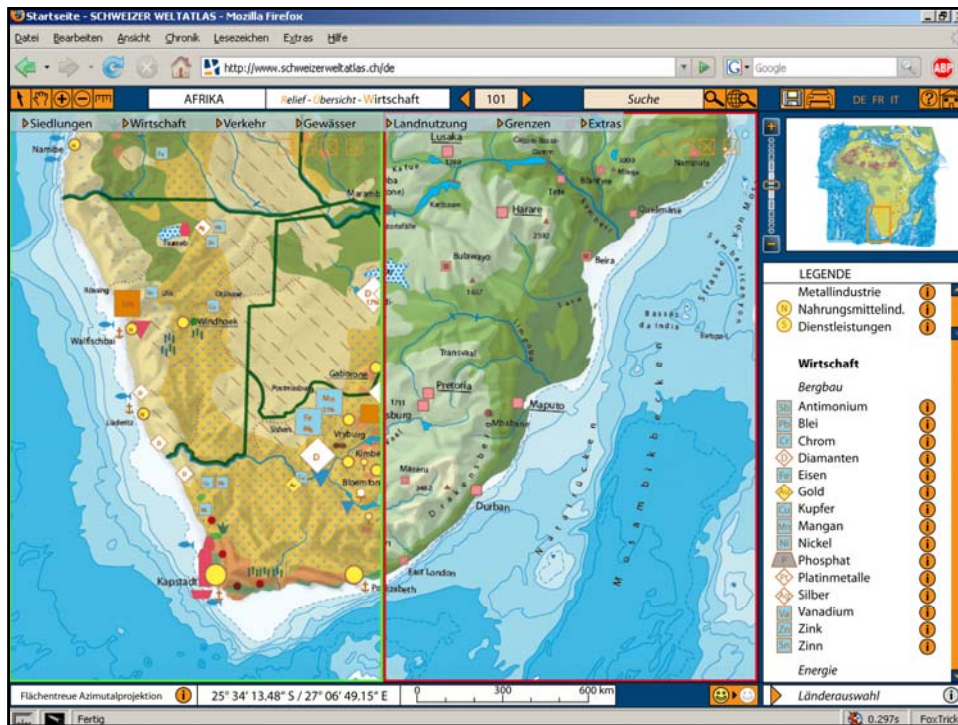

Bachelorarbeit
Samuel Romer

INSTITUTE
of **CARTOGRAPHY**

Persönliche Zielsetzungen

- Übersichtlichkeit verbessern
- Mehrfachverwendung von Objektebenen
- Geeignete Benutzeroberfläche

Südliches Afrika: Wirtschaft – Übersicht – Relief 21.05.2008

12 Objekte!

ETH
Eidgenössische Technische Hochschule Zürich
Swiss Federal Institute of Technology Zurich

Bachelorarbeit
Samuel Romer

INSTITUTE
of **CARTOGRAPHY**

Südliches Afrika: Wirtschaft – Übersicht – Relief 21.05.2008