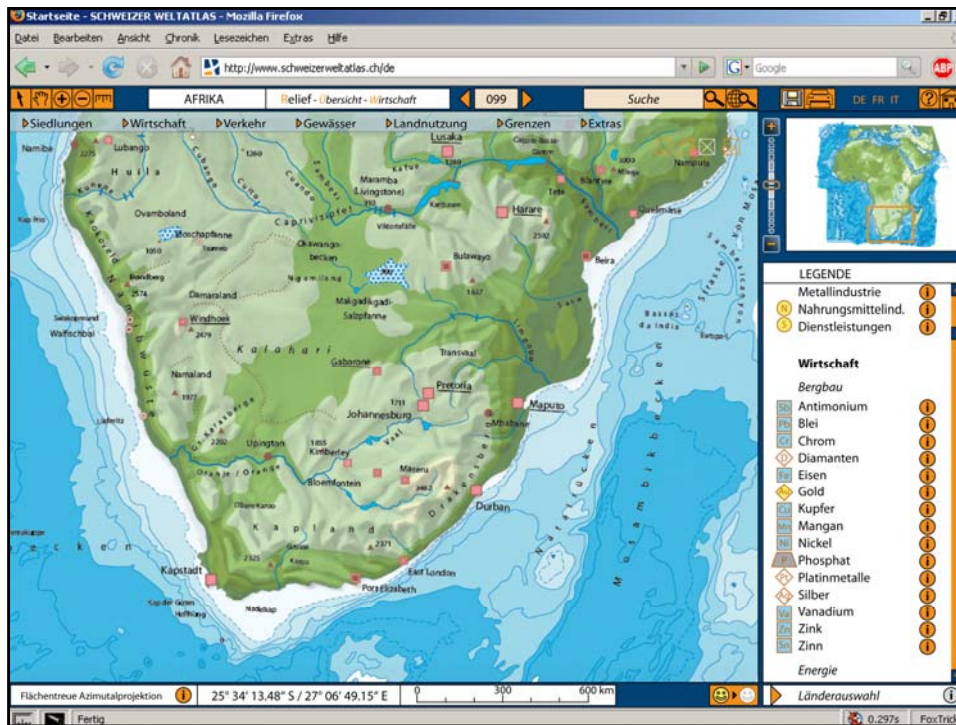

Bachelorarbeit
Samuel Romer

INSTITUTE
of **CARTOGRAPHY**

Persönliche Zielsetzungen

- Übersichtlichkeit verbessern
- Mehrfachverwendung von Objektebenen
- Geeignete Benutzeroberfläche

Südliches Afrika: Wirtschaft – Übersicht – Relief 21.05.2008

12 Objekte!

ETH
Eidgenössische Technische Hochschule Zürich
Swiss Federal Institute of Technology Zurich

Bachelorarbeit
Samuel Romer

INSTITUTE
of **CARTOGRAPHY**

Südliches Afrika: Wirtschaft – Übersicht – Relief 21.05.2008