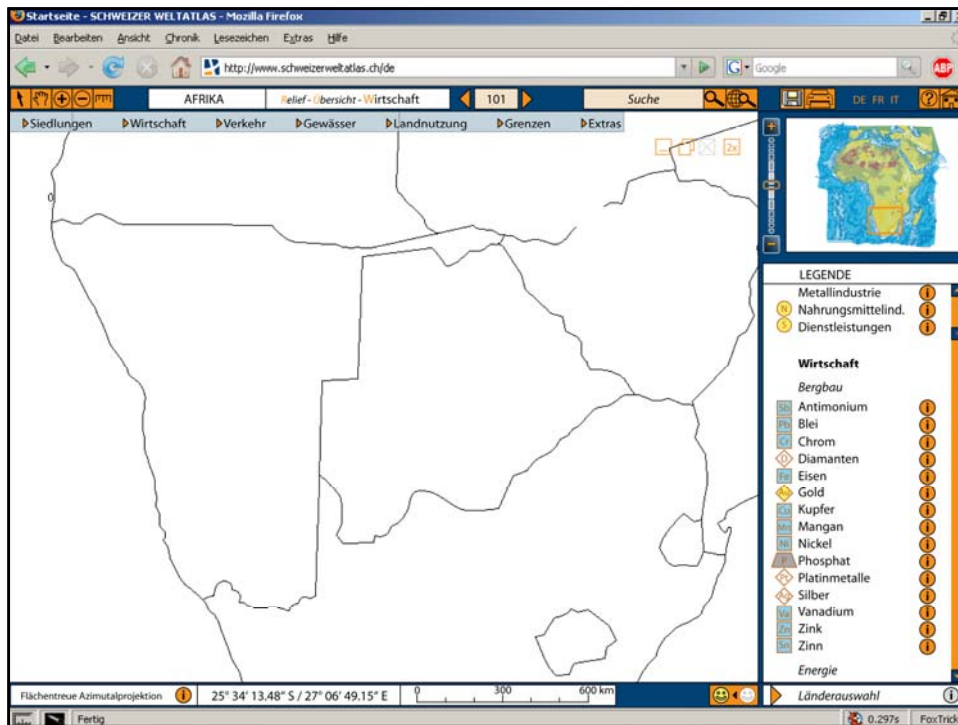

Bachelorarbeit
Samuel Romer

INSTITUTE
of **CARTOGRAPHY**

Persönliche Zielsetzungen

- Übersichtlichkeit verbessern
- Mehrfachverwendung von Objektebenen
- Geeignete Benutzeroberfläche

Südliches Afrika: Wirtschaft – Übersicht – Relief 21.05.2008

12 Objekte!

ETH
Eidgenössische Technische Hochschule Zürich
Swiss Federal Institute of Technology Zurich

Bachelorarbeit
Samuel Romer

INSTITUTE
of **CARTOGRAPHY**

Südliches Afrika: Wirtschaft – Übersicht – Relief 21.05.2008