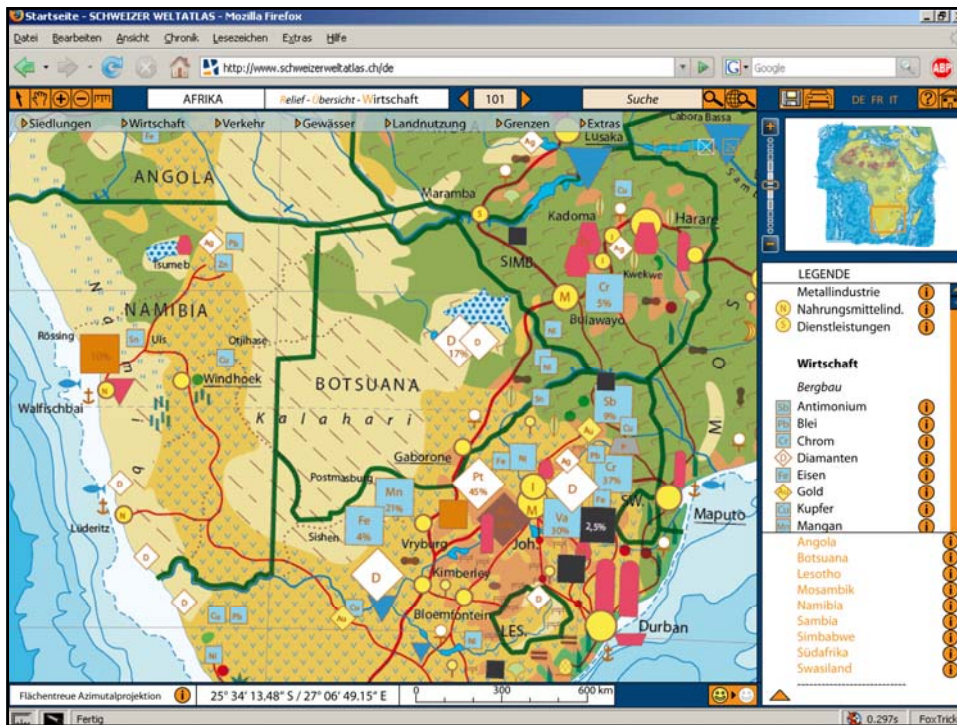

Bachelorarbeit
Samuel Romer

INSTITUTE
of **CARTOGRAPHY**

Persönliche Zielsetzungen

- Übersichtlichkeit verbessern
- Mehrfachverwendung von Objektebenen
- Geeignete Benutzeroberfläche

Südliches Afrika: Wirtschaft – Übersicht – Relief 21.05.2008

12 Objekte!

ETH
Eidgenössische Technische Hochschule Zürich
Swiss Federal Institute of Technology Zurich

Bachelorarbeit
Samuel Romer

INSTITUTE
of **CARTOGRAPHY**

Südliches Afrika: Wirtschaft – Übersicht – Relief 21.05.2008