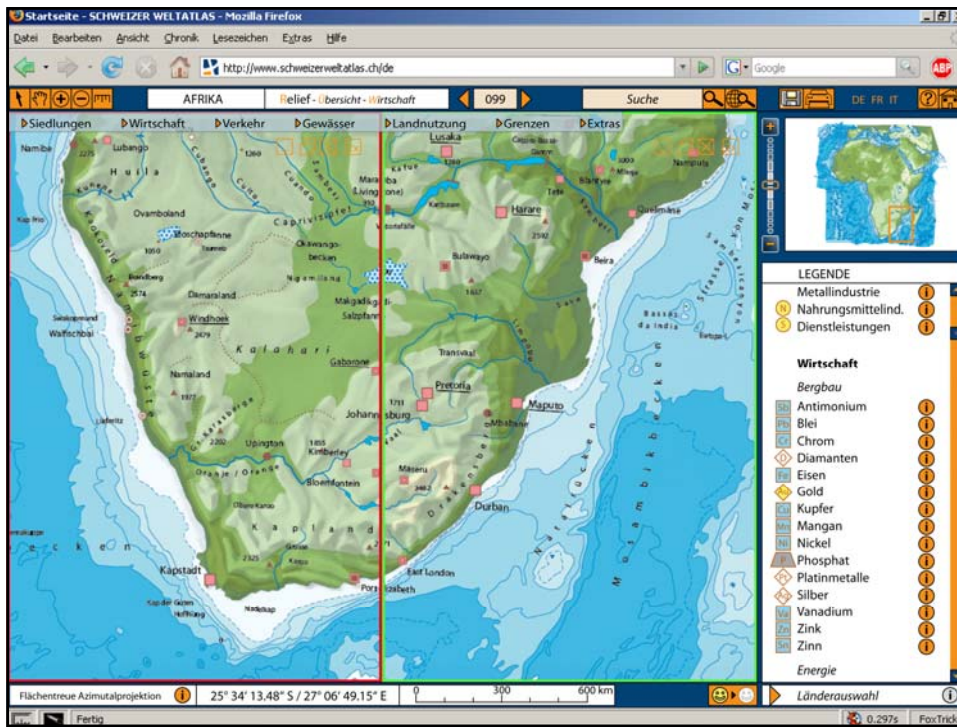

Bachelorarbeit
Samuel Romer

INSTITUTE
of **CARTOGRAPHY**

Persönliche Zielsetzungen

- Übersichtlichkeit verbessern
- Mehrfachverwendung von Objektebenen
- Geeignete Benutzeroberfläche

Südliches Afrika: Wirtschaft – Übersicht – Relief 21.05.2008

12 Objekte!

ETH
Eidgenössische Technische Hochschule Zürich
Swiss Federal Institute of Technology Zurich

Bachelorarbeit
Samuel Romer

INSTITUTE
of **CARTOGRAPHY**

Südliches Afrika: Wirtschaft – Übersicht – Relief 21.05.2008