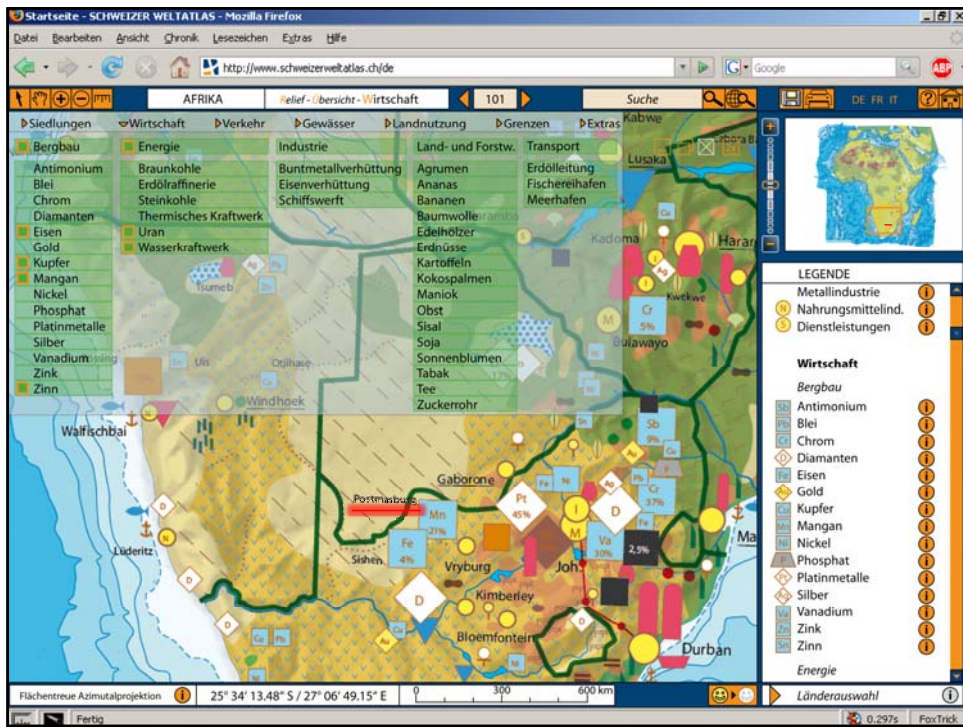

Bachelorarbeit
Samuel Romer

INSTITUTE
of **CARTOGRAPHY**

Persönliche Zielsetzungen

- Übersichtlichkeit verbessern
- Mehrfachverwendung von Objektebenen
- Geeignete Benutzeroberfläche

Südliches Afrika: Wirtschaft – Übersicht – Relief 21.05.2008

12 Objekte!

ETH
Eidgenössische Technische Hochschule Zürich
Swiss Federal Institute of Technology Zurich

Bachelorarbeit
Samuel Romer

INSTITUTE
of **CARTOGRAPHY**

Südliches Afrika: Wirtschaft – Übersicht – Relief 21.05.2008