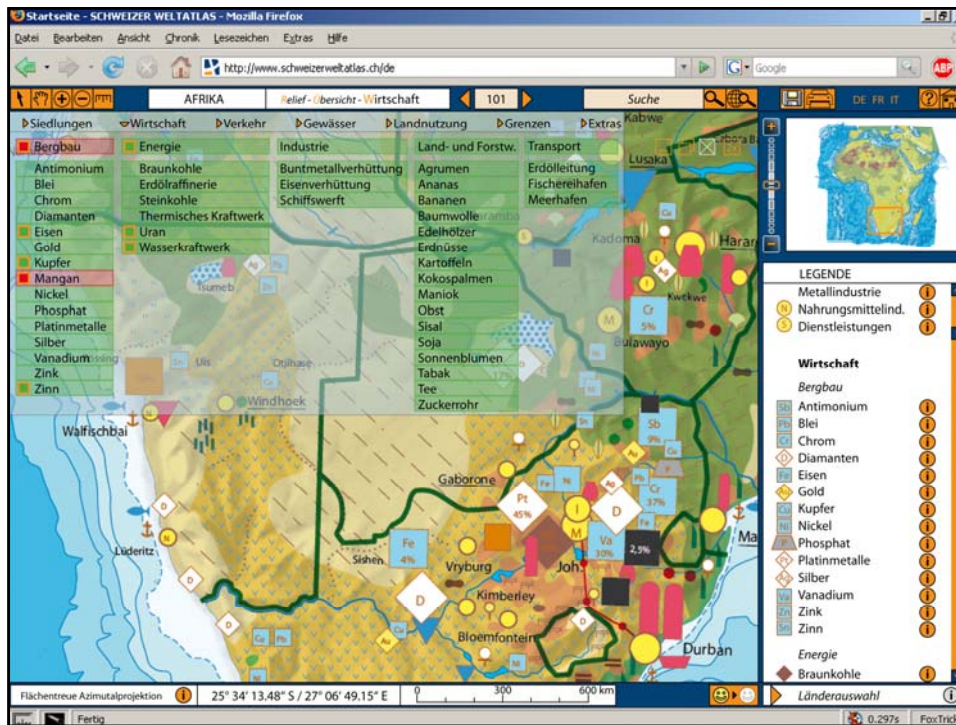

Bachelorarbeit
Samuel Romer

INSTITUTE
of **CARTOGRAPHY**

Persönliche Zielsetzungen

- Übersichtlichkeit verbessern
- Mehrfachverwendung von Objektebenen
- Geeignete Benutzeroberfläche

Südliches Afrika: Wirtschaft – Übersicht – Relief 21.05.2008

12 Objekte!

ETH
Eidgenössische Technische Hochschule Zürich
Swiss Federal Institute of Technology Zurich

Bachelorarbeit
Samuel Romer

INSTITUTE
of **CARTOGRAPHY**

Südliches Afrika: Wirtschaft – Übersicht – Relief 21.05.2008