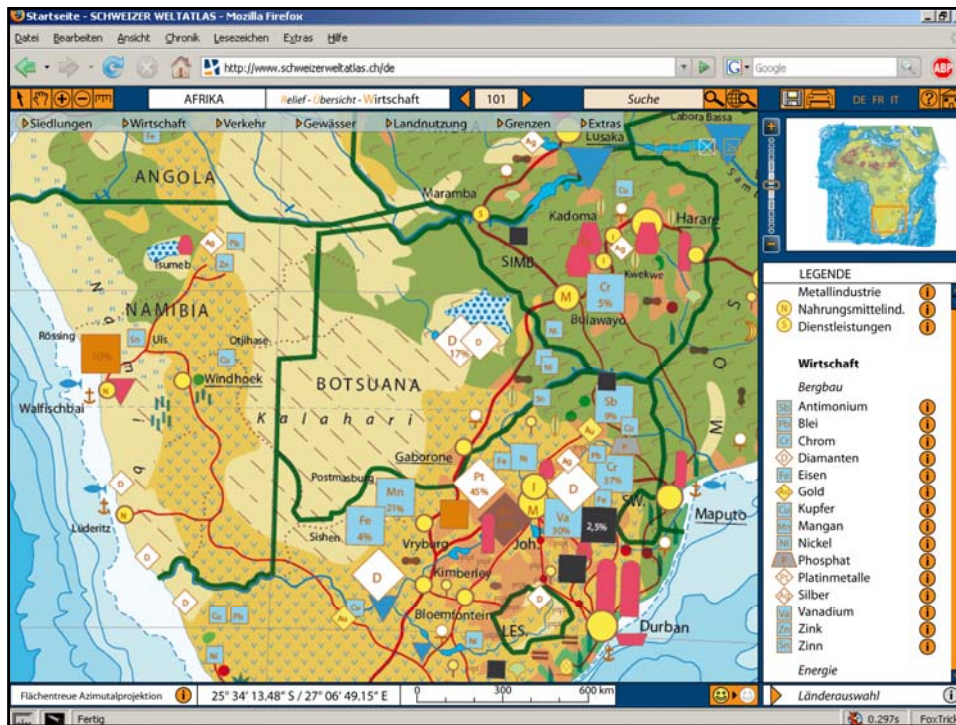

12 Objekte!

ETH
Eidgenössische Technische Hochschule Zürich
Swiss Federal Institute of Technology Zurich

Bachelorarbeit
Samuel Romer

INSTITUTE
of **CARTOGRAPHY**

Südliches Afrika: Wirtschaft – Übersicht – Relief 21.05.2008