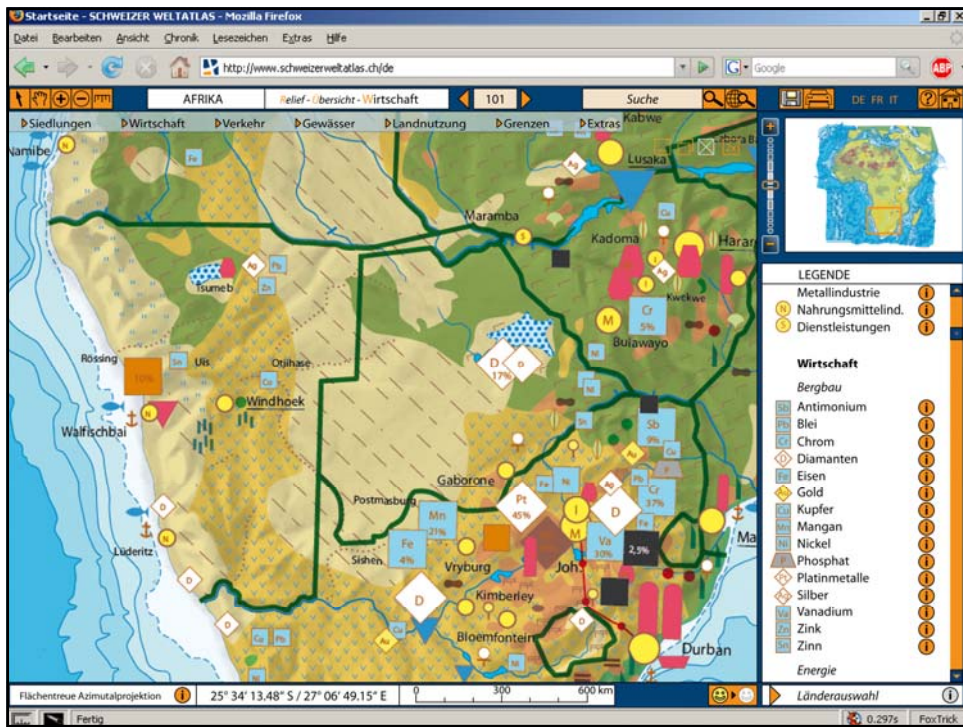

Bachelorarbeit
Samuel Romer

INSTITUTE
of **CARTOGRAPHY**

Persönliche Zielsetzungen

- Übersichtlichkeit verbessern
- Mehrfachverwendung von Objektebenen
- Geeignete Benutzeroberfläche

Südliches Afrika: Wirtschaft – Übersicht – Relief 21.05.2008

12 Objekte!

ETH
Eidgenössische Technische Hochschule Zürich
Swiss Federal Institute of Technology Zurich

Bachelorarbeit
Samuel Romer

INSTITUTE
of **CARTOGRAPHY**

Südliches Afrika: Wirtschaft – Übersicht – Relief 21.05.2008