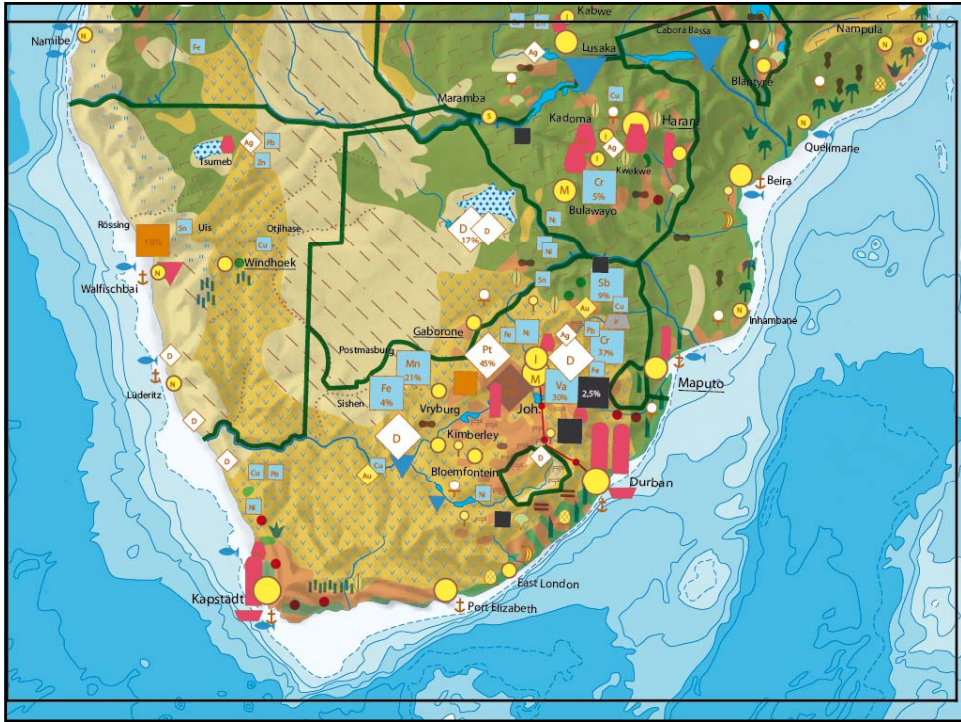

Bachelorarbeit
Samuel Romer

INSTITUTE
of **CARTOGRAPHY**

Persönliche Zielsetzungen

- Übersichtlichkeit verbessern
- Mehrfachverwendung von Objektebenen
- Geeignete Benutzeroberfläche

Südliches Afrika: Wirtschaft – Übersicht – Relief 21.05.2008

12 Objekte!

ETH
Eidgenössische Technische Hochschule Zürich
Swiss Federal Institute of Technology Zurich

Bachelorarbeit
Samuel Romer

INSTITUTE
of **CARTOGRAPHY**

Südliches Afrika: Wirtschaft – Übersicht – Relief 21.05.2008