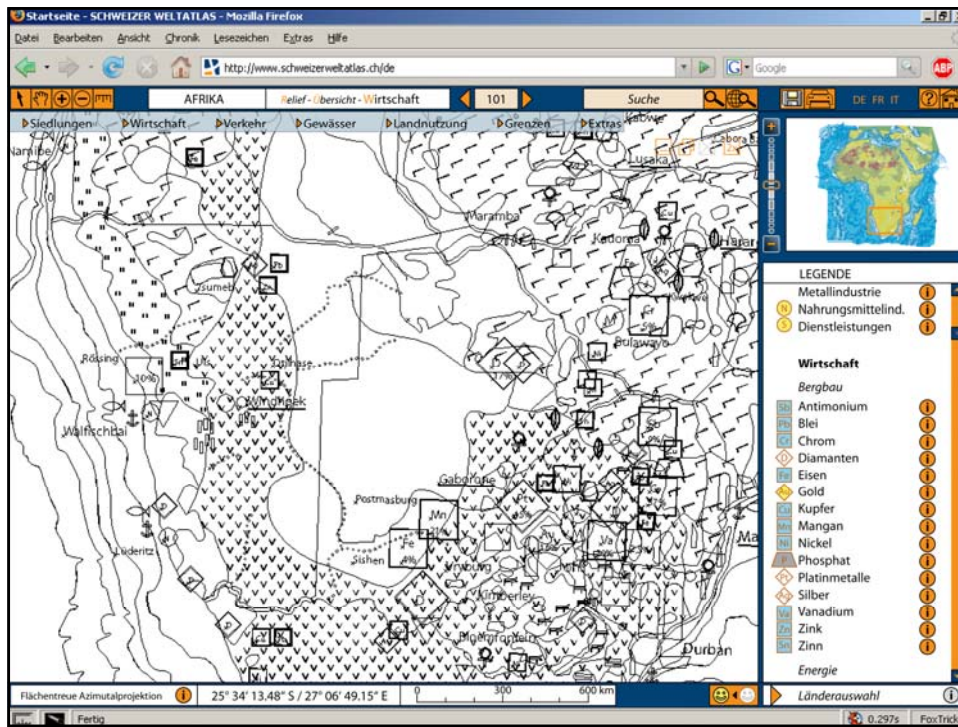

12 Objekte!

ETH
Eidgenössische Technische Hochschule Zürich
Swiss Federal Institute of Technology Zurich

Bachelorarbeit
Samuel Romer

INSTITUTE
of **CARTOGRAPHY**

Südliches Afrika: Wirtschaft – Übersicht – Relief 21.05.2008