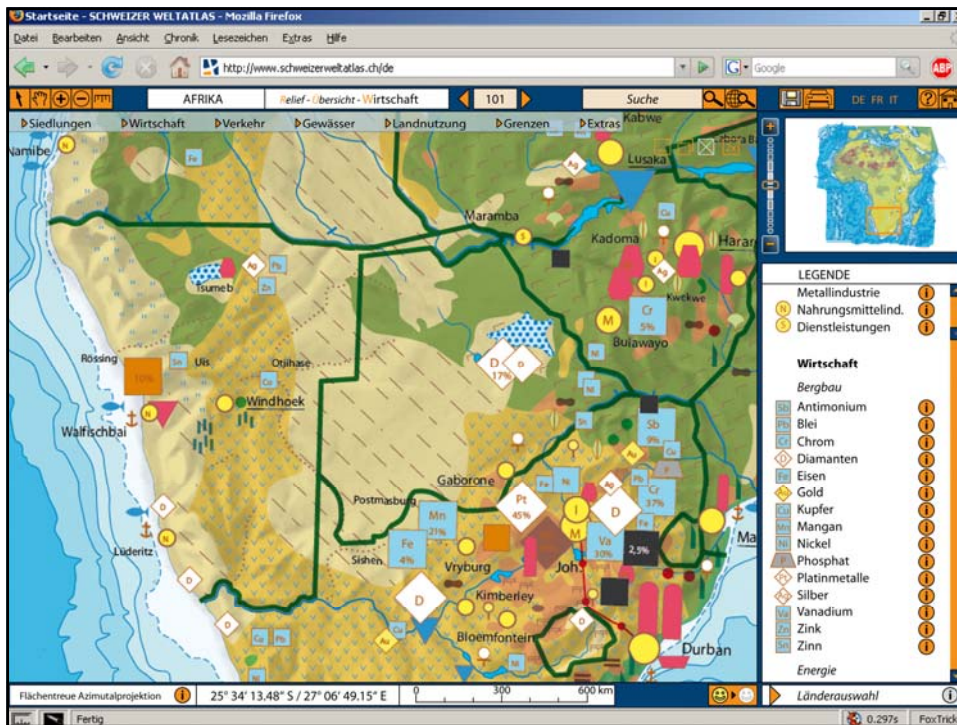

Bachelorarbeit
Samuel Romer

INSTITUTE
of **CARTOGRAPHY**

Südliches Afrika: Wirtschaft – Übersicht – Relief 21.05.2008

? ? ? ? ?
? ? ? **Konzept** ? ?
? ? ? ? ?
? ? ? ? ?

ETH
Eidgenössische Technische Hochschule Zürich
Swiss Federal Institute of Technology Zurich

Bachelorarbeit
Samuel Romer

INSTITUTE
of **CARTOGRAPHY**

Persönliche Zielsetzungen

- Übersichtlichkeit verbessern
- Mehrfachverwendung von Objektebenen
- Geeignete Benutzeroberfläche

Südliches Afrika: Wirtschaft – Übersicht – Relief 21.05.2008

12 Objekte!

ETH
Eidgenössische Technische Hochschule Zürich
Swiss Federal Institute of Technology Zurich

Bachelorarbeit
Samuel Romer

INSTITUTE
of **CARTOGRAPHY**

Südliches Afrika: Wirtschaft – Übersicht – Relief 21.05.2008