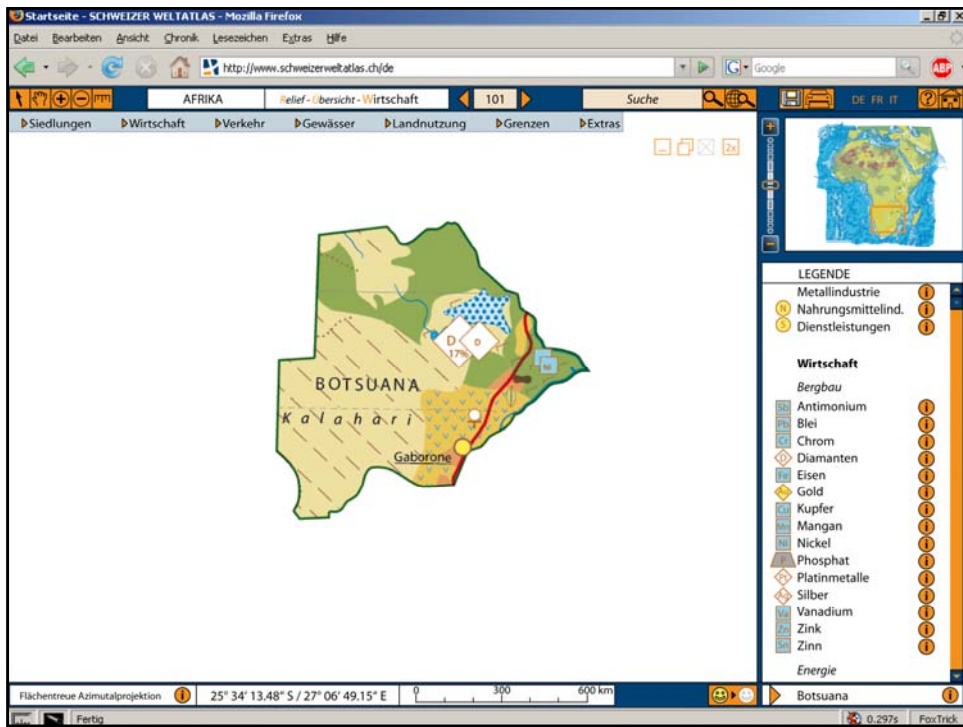

Bachelorarbeit
Samuel Romer

INSTITUTE
of **CARTOGRAPHY**

Persönliche Zielsetzungen

- Übersichtlichkeit verbessern
- Mehrfachverwendung von Objektebenen
- Geeignete Benutzeroberfläche

Südliches Afrika: Wirtschaft – Übersicht – Relief 21.05.2008

12 Objekte!

ETH
Eidgenössische Technische Hochschule Zürich
Swiss Federal Institute of Technology Zurich

Bachelorarbeit
Samuel Romer

INSTITUTE
of **CARTOGRAPHY**

Südliches Afrika: Wirtschaft – Übersicht – Relief 21.05.2008