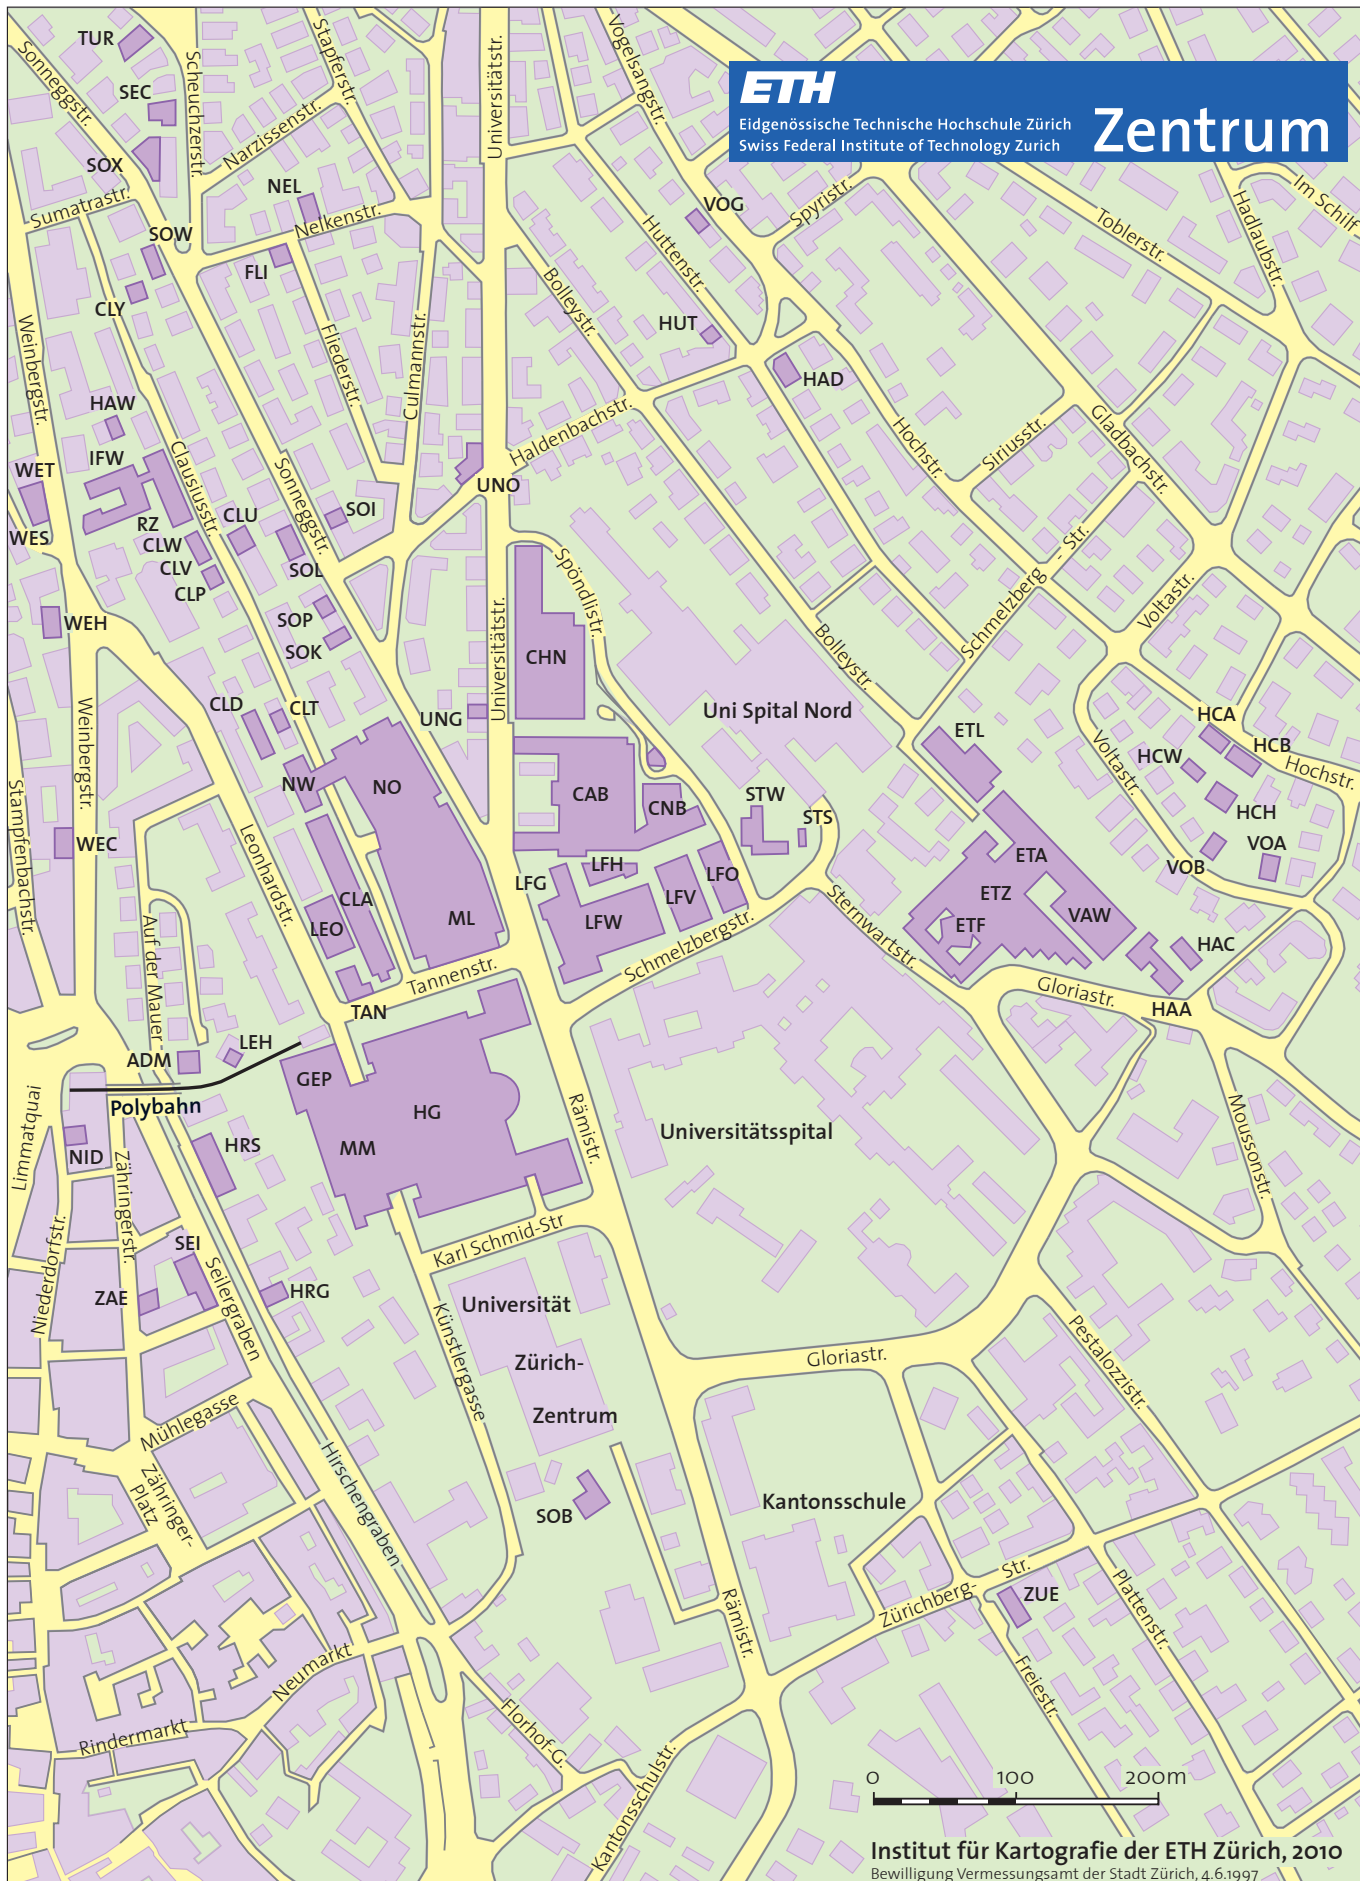

ETH

Eidgenössische Technische Hochschule Zürich
Swiss Federal Institute of Technology Zurich

Zentrum

Institut für Kartografie der ETH Zürich, 2010
Bewilligung Vermessungsamt der Stadt Zürich, 4.6.1997